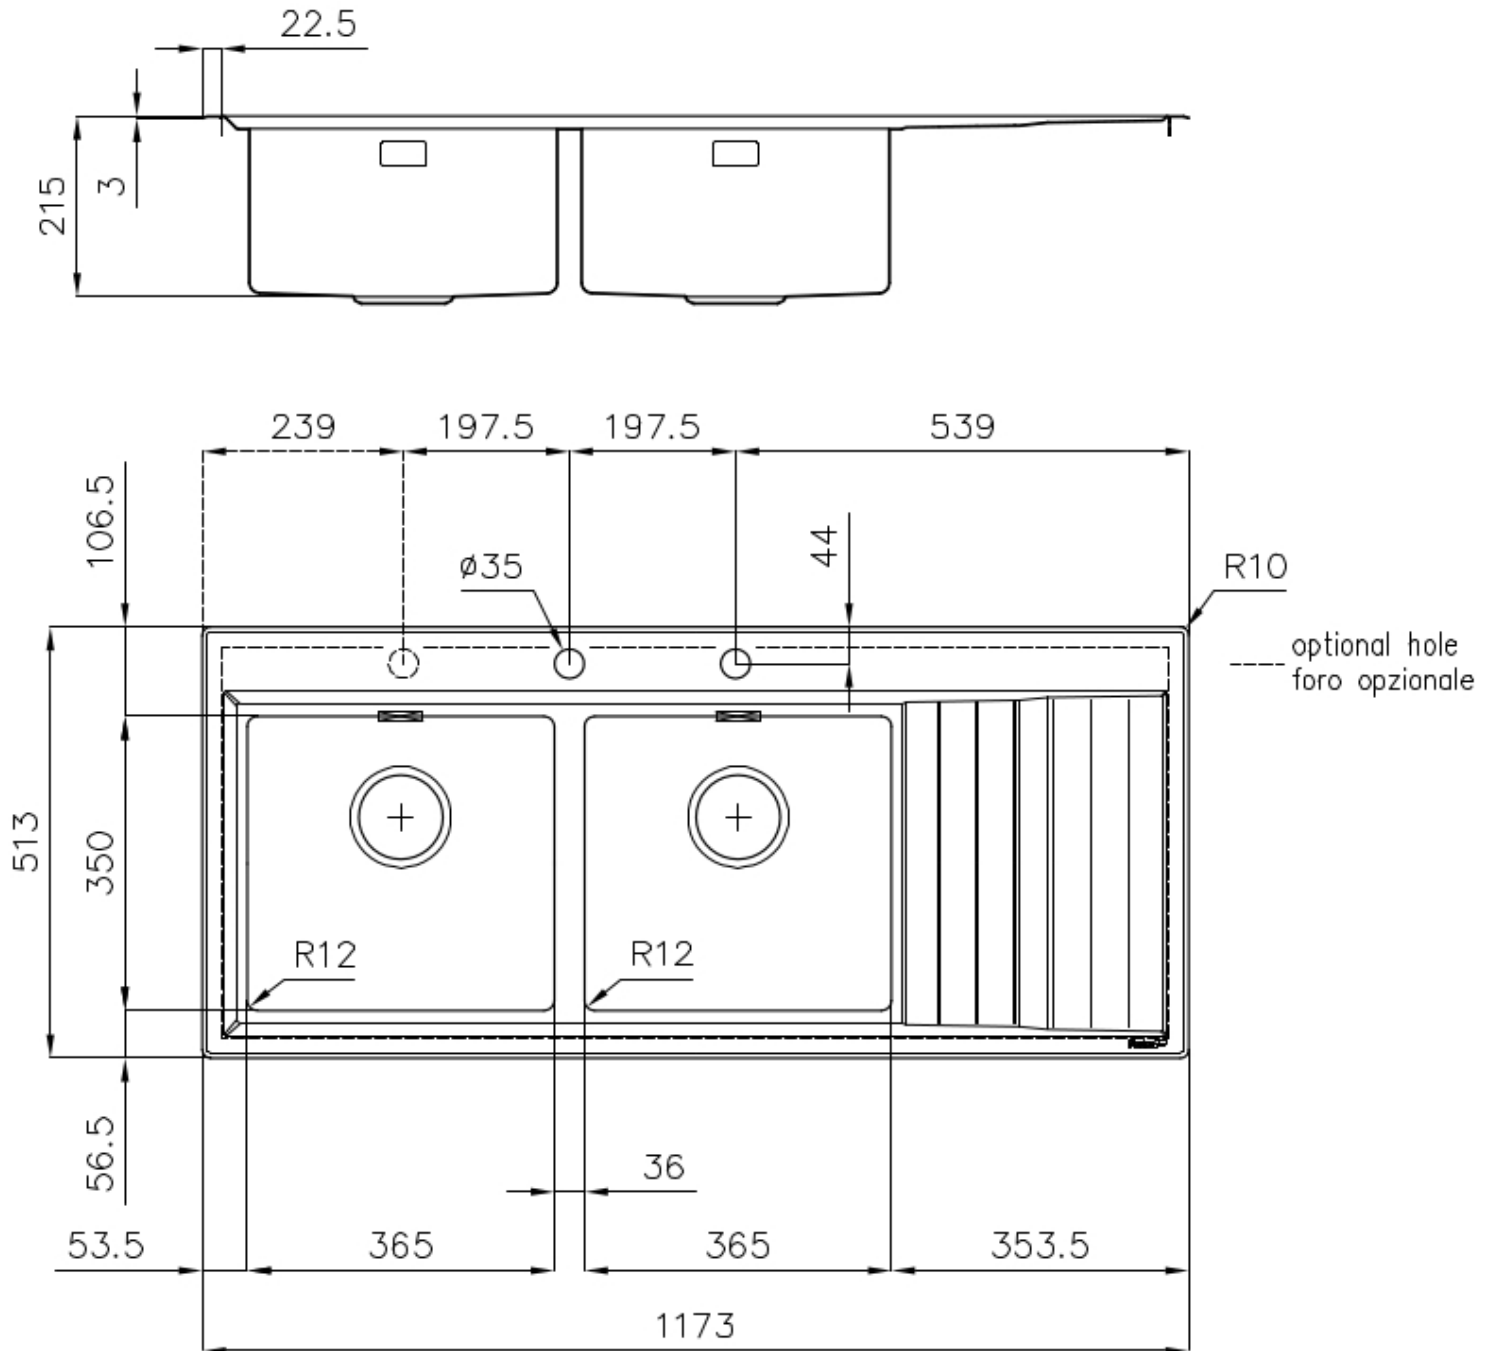

ZWEITE/DRITTE BOHRUNG MÖGLICH

Die Spüle kann auf Wunsch bei der Bestellung mit zusätzlichen Bohrungen versehen werden, die für Doppellocharmaturen, ferngesteuerte Abflüsse oder den Einbau von Seifenspendern genutzt werden können. Die Positionen sind in den Zeichnungen mit gestrichelten Löchern markiert.

TECHNISCHE DATEN